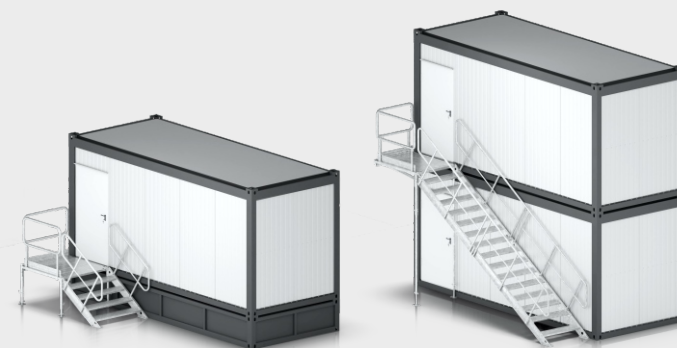

# System schodów modułowych

Optymalne rozwiązanie dla firm

Producent  
**MF METAL-FACH**

**System schodów modułowych** to dedykowane rozwiązanie dla inwestorów poszukujących szybkiego i ekonomicznego sposobu zapewnienia ciągów komunikacyjnych na różnych poziomach kontenerów modułowych. Dzięki ich modułowej konstrukcji możliwe jest tworzenie konfiguracji schodów dostosowanych do indywidualnych wymagań projektu.

#### Kluczowe cechy

- **Elastyczność** - Schody można łatwo konfigurować na różne sposoby, dopasowując je do konkretnej przestrzeni i potrzeb.
- **Szybki montaż** - Dzięki modułowej konstrukcji, schody tego typu można sprawnie zmontować w krótkim czasie, skracając okres realizacji inwestycji.
- **Mobilność** - Elementy systemu są przenośne, co umożliwia demontaż i ponowne użycie schodów modułowych w innej lokalizacji.
- **Trwałość** - Wykonane z wysokiej jakości materiałów, schody modułowe charakteryzują się dużą wytrzymałością i bezpieczeństwem użytkowania przez długie lata.

#### Aspekty techniczne

- Obciążenie użytkowe: 2kN/m<sup>2</sup>
- Szeroki wybór szerokości użytkowych: 1000 mm, 1200 mm
- Kompatybilność z kontenerami magazynowymi/morskimi
- Stopnie i podesty wypełnione antypoślizgową blachą perforowaną
- Modułowa budowa ułatwiająca transport i montaż
- Możliwość dowolnej konfiguracji w zależności od potrzeb i wysokości kontenera
- Łatwy montaż i demontaż bez utraty właściwości użytkowych
- Trwałość i odporność na warunki atmosferyczne dzięki cynkowaniu ogniowemu
- Zaprojektowane zgodnie z normami bezpieczeństwa EN ISO 14122-3 oraz EN 12811-1